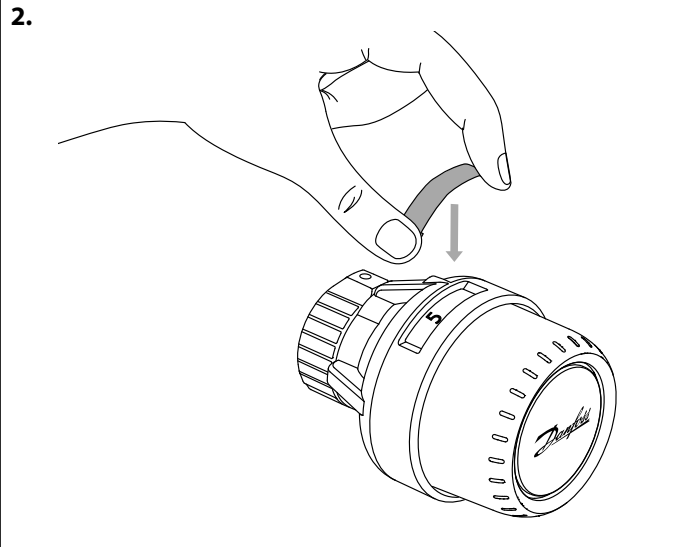

# Danfoss Aveo® Tamperproof thermostatic sensors series

Installation | Montage | Installation | Instalación

Temperature Limitation | Temperaturbegrenzung Limite de température Limitación de temperatura (MAXIMUM)

Temperature Limitation | Temperaturbegrenzung | Limite de température | Limitación de temperatura (MINIMUM)

	<b>Code no.</b>
	<b>013G1237</b>
	<b>013G1236</b>

Theft protection | Diebstahlschutz | Protection contre le vol | Protección contra robo

	Code no.
	013G1232 (20 pcs.)
	013G1236

Danfoss Aveo® Tamperproof

Scale cover | Skalenabdeckung | Couverture de la balance | Cubierta de escala

	Code no.
	<b>015G4952 (20 pcs)</b>

**Danfoss A/S**

Climate Solutions • danfoss.com • +45 7488 2222