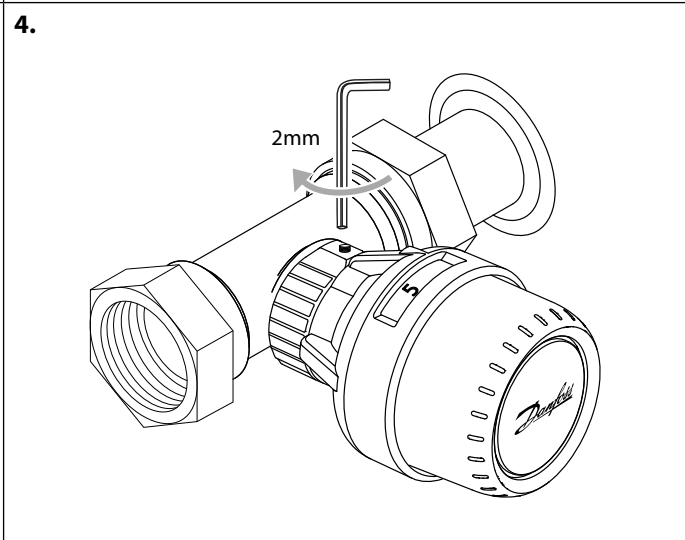

Installation Guide

Danfoss Aveo® Tamper / 015G4040  
015G4240

# Danfoss Aveo® Tamperproof thermostatic sensors series

Installation | Montage | Installation | Instalación

Temperature Limitation | Temperaturbegrenzung Limite de température Limitación de temperatura (MAXIMUM)