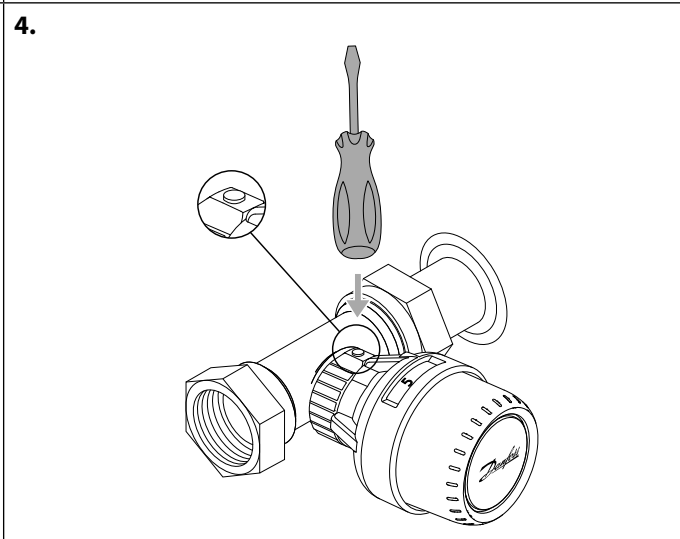

# Danfoss Aveo® Tamperproof thermostatic sensors series

Installation | Montage | Installation | Instalación

Temperature Limitation | Temperaturbegrenzung Limite de température Limitación de temperatura (MAXIMUM)

Temperature Limitation | Temperaturbegrenzung | Limite de température | Limitación de temperatura (MINIMUM)

	<b>Code no.</b>
	<b>013G1237</b>
	<b>013G1236</b>

Theft protection | Diebstahlschutz | Protection contre le vol | Protección contra robo