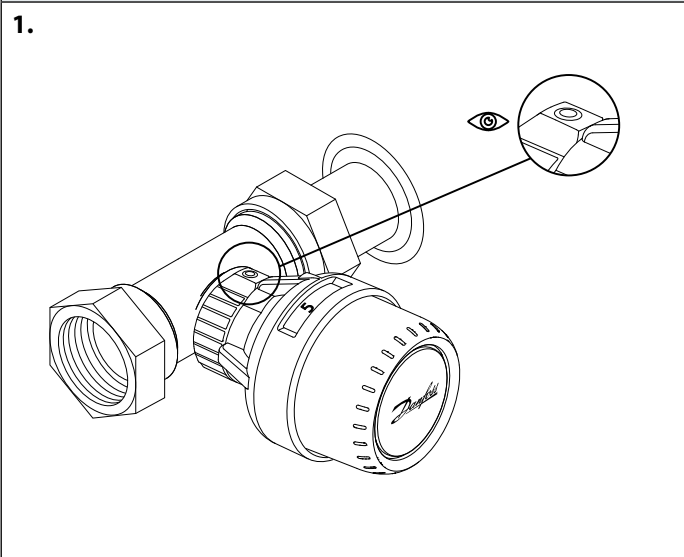

Installation Guide

Danfoss Aveo® Tamper / 015G4040  
015G4240

# Danfoss Aveo® Tamperproof thermostatic sensors series

Installation | Montage | Installation | Instalación

Temperature Limitation | Temperaturbegrenzung Limite de température Limitación de temperatura (MAXIMUM)

Temperature Limitation | Temperaturbegrenzung | Limite de température | Limitación de temperatura (MINIMUM)

	<b>Code no.</b>
	<b>013G1237</b>
	<b>013G1236</b>

Theft protection | Diebstahlschutz | Protection contre le vol | Protección contra robo