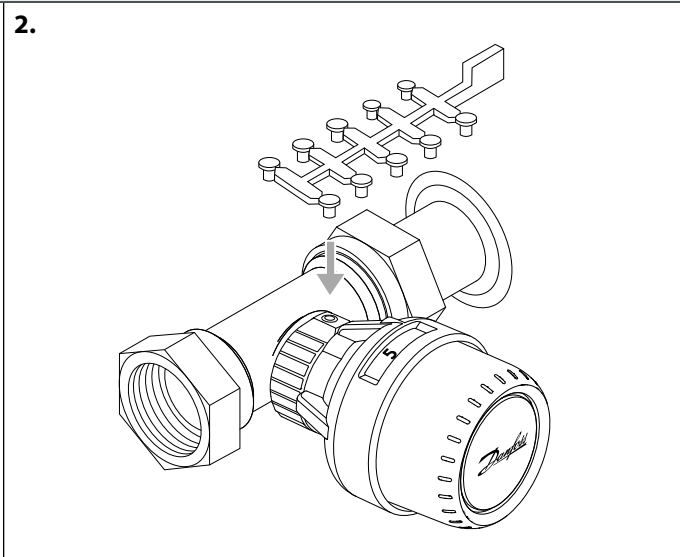

Installation Guide

Danfoss Aveo® Tamper / 015G4040  
015G4240

# Danfoss Aveo® Tamperproof thermostatic sensors series

Installation | Montage | Installation | Instalación

Temperature Limitation | Temperaturbegrenzung Limite de température Limitación de temperatura (MAXIMUM)

Temperature Limitation | Temperaturbegrenzung | Limite de température | Limitación de temperatura (MINIMUM)

	<b>Code no.</b>
	<b>013G1237</b>
	<b>013G1236</b>

Theft protection | Diebstahlschutz | Protection contre le vol | Protección contra robo