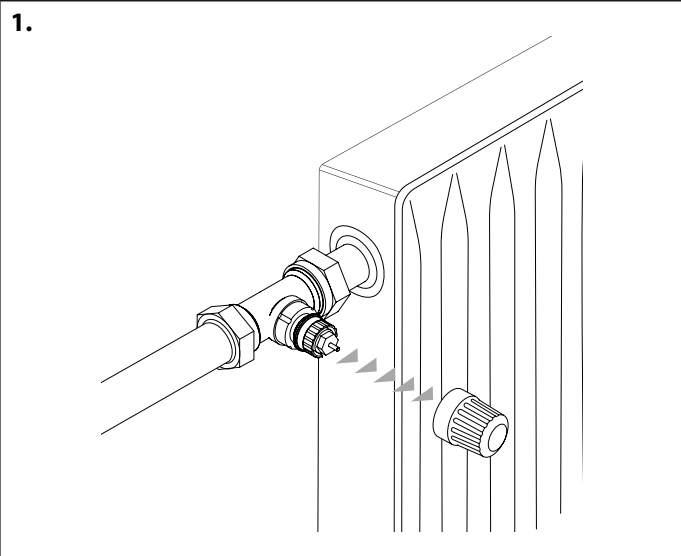

Installation Guide

Danfoss Aveo® Tamper / 015G4040  
015G4240

# Danfoss Aveo® Tamperproof thermostatic sensors series

Installation | Montage | Installation | Instalación

Temperature Limitation | Temperaturbegrenzung Limite de température Limitación de temperatura (MAXIMUM)