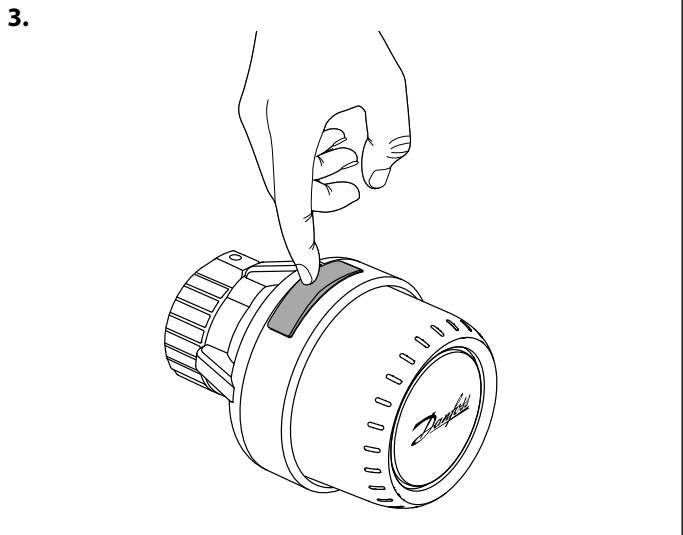

# Danfoss Aveo® Tamperproof thermostatic sensors series

Installation | Montage | Installation | Instalación

Temperature Limitation | Temperaturbegrenzung Limite de température Limitación de temperatura (MAXIMUM)

Temperature Limitation | Temperaturbegrenzung | Limite de température | Limitación de temperatura (MINIMUM)

	<b>Code no.</b>
	<b>013G1237</b>
	<b>013G1236</b>

Theft protection | Diebstahlschutz | Protection contre le vol | Protección contra robo

	Code no.
	013G1232 (20 pcs.)
	013G1236

Danfoss Aveo® Tamperproof

Scale cover | Skalenabdeckung | Couverture de la balance | Cubierta de escala

	Code no.
	<b>015G4952 (20 pcs)</b>

**Danfoss A/S**

Climate Solutions • danfoss.com • +45 7488 2222