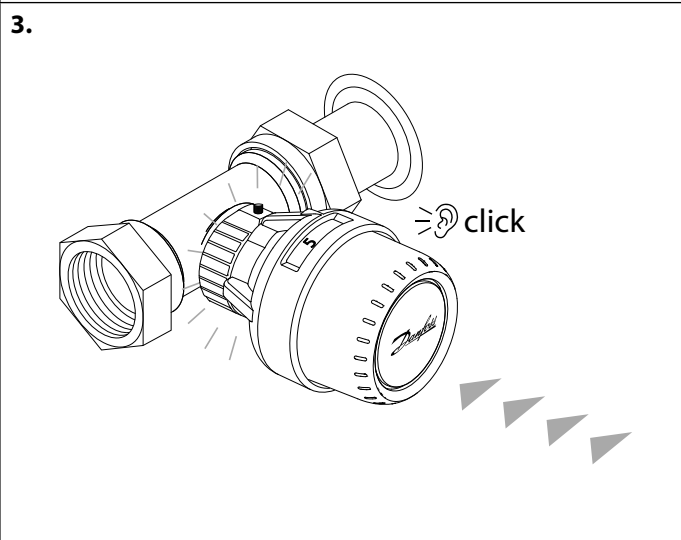

Installation Guide

Danfoss Aveo® Tamper / 015G4040  
015G4240

# Danfoss Aveo® Tamperproof thermostatic sensors series

Installation | Montage | Installation | Instalación

Temperature Limitation | Temperaturbegrenzung Limite de température Limitación de temperatura (MAXIMUM)