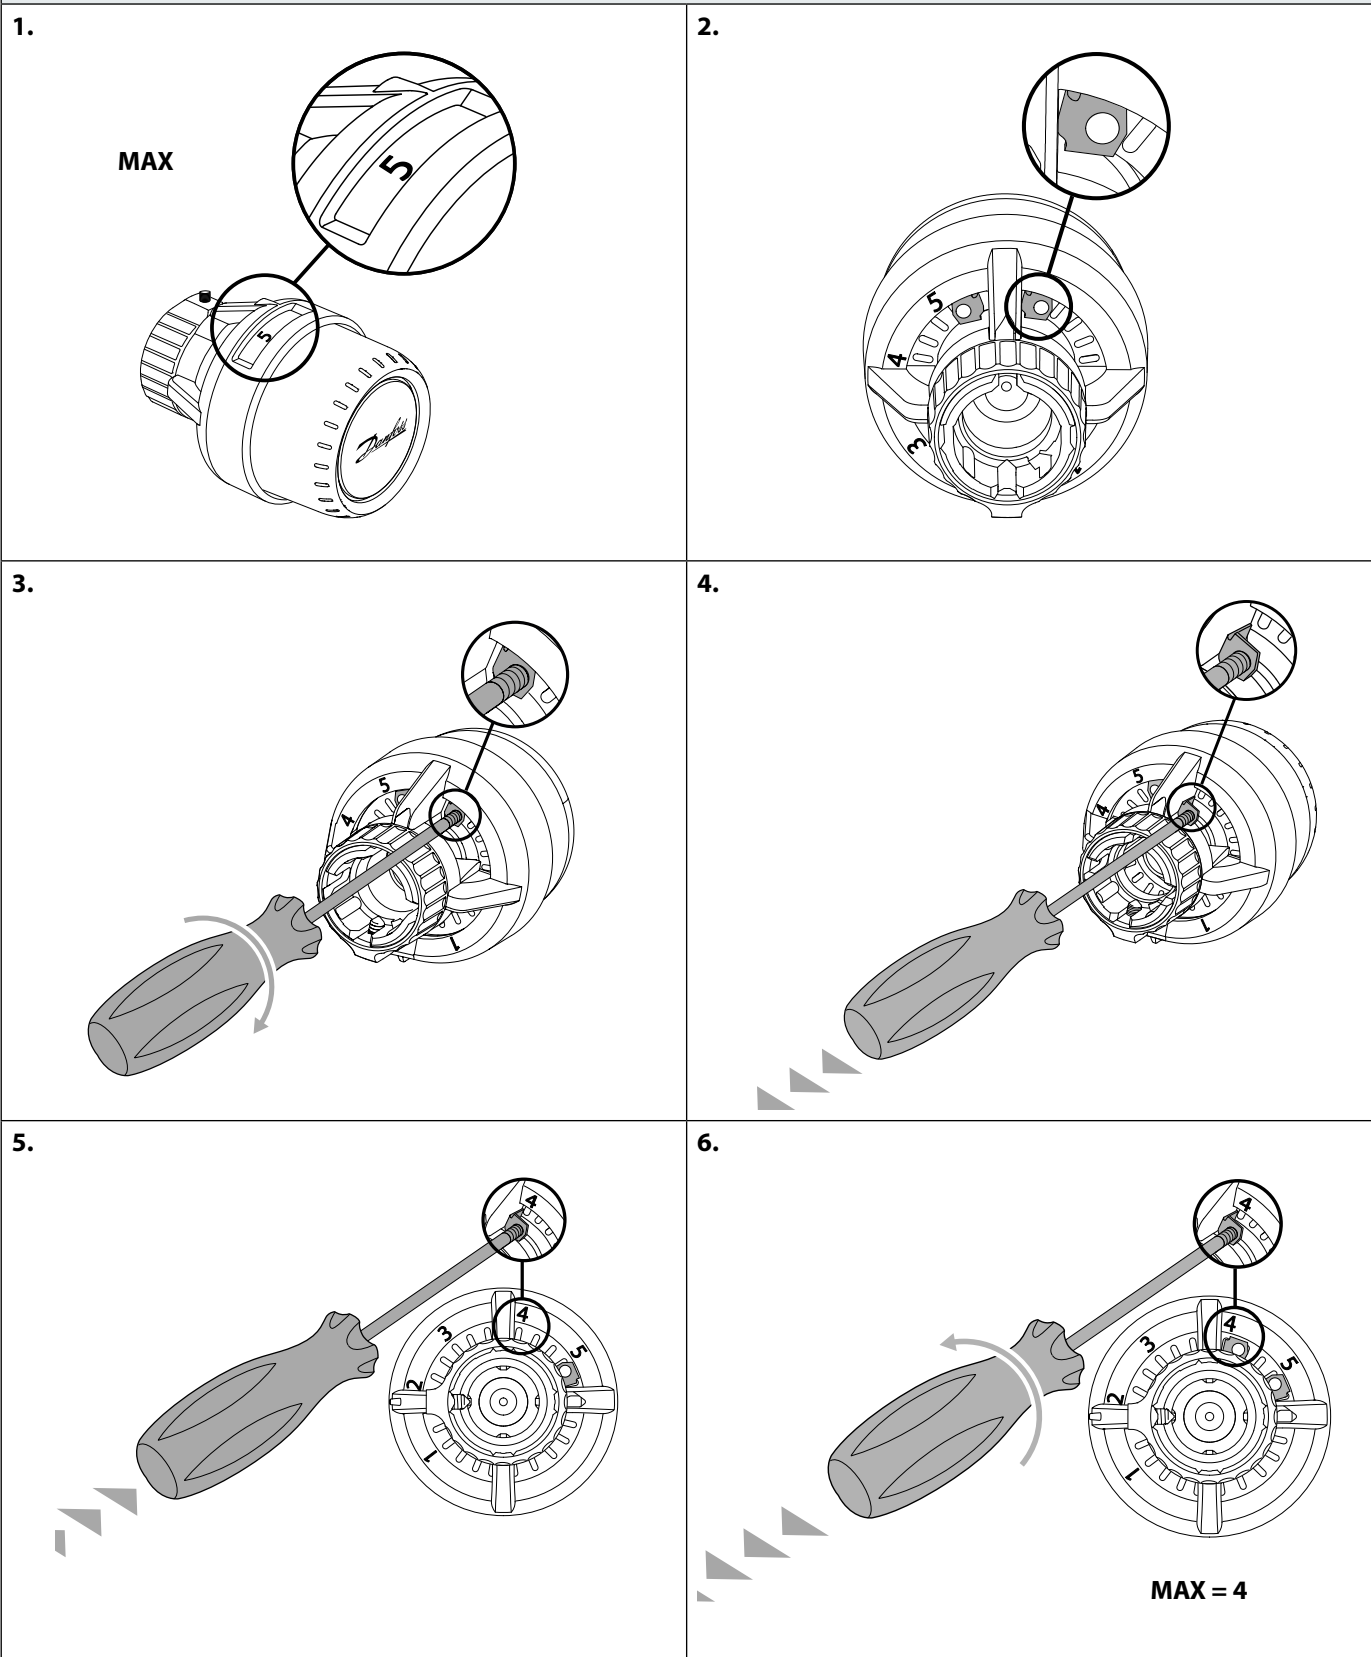

Installation Guide

Danfoss Aveo® Tamper / 015G4040  
015G4240

# Danfoss Aveo® Tamperproof thermostatic sensors series

Installation | Montage | Installation | Instalación

Temperature Limitation | Temperaturbegrenzung Limite de température Limitación de temperatura (MAXIMUM)