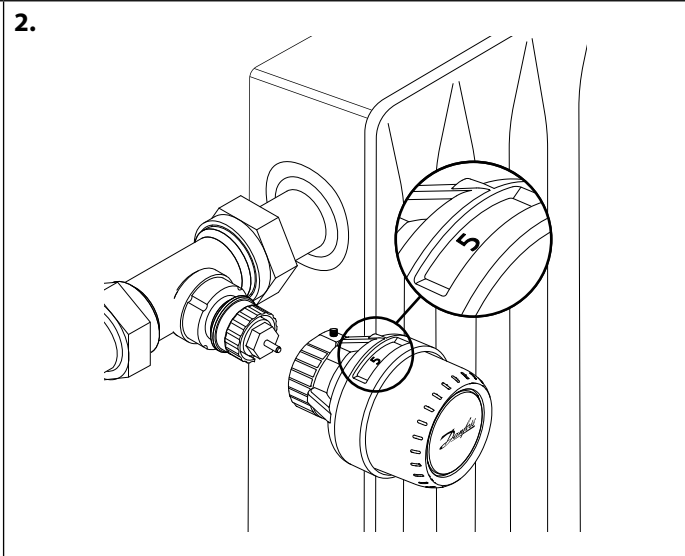

Installation Guide

Danfoss Aveo® Tamper / 015G4040  
015G4240

# Danfoss Aveo® Tamperproof thermostatic sensors series

Installation | Montage | Installation | Instalación

Temperature Limitation | Temperaturbegrenzung Limite de température Limitación de temperatura (MAXIMUM)