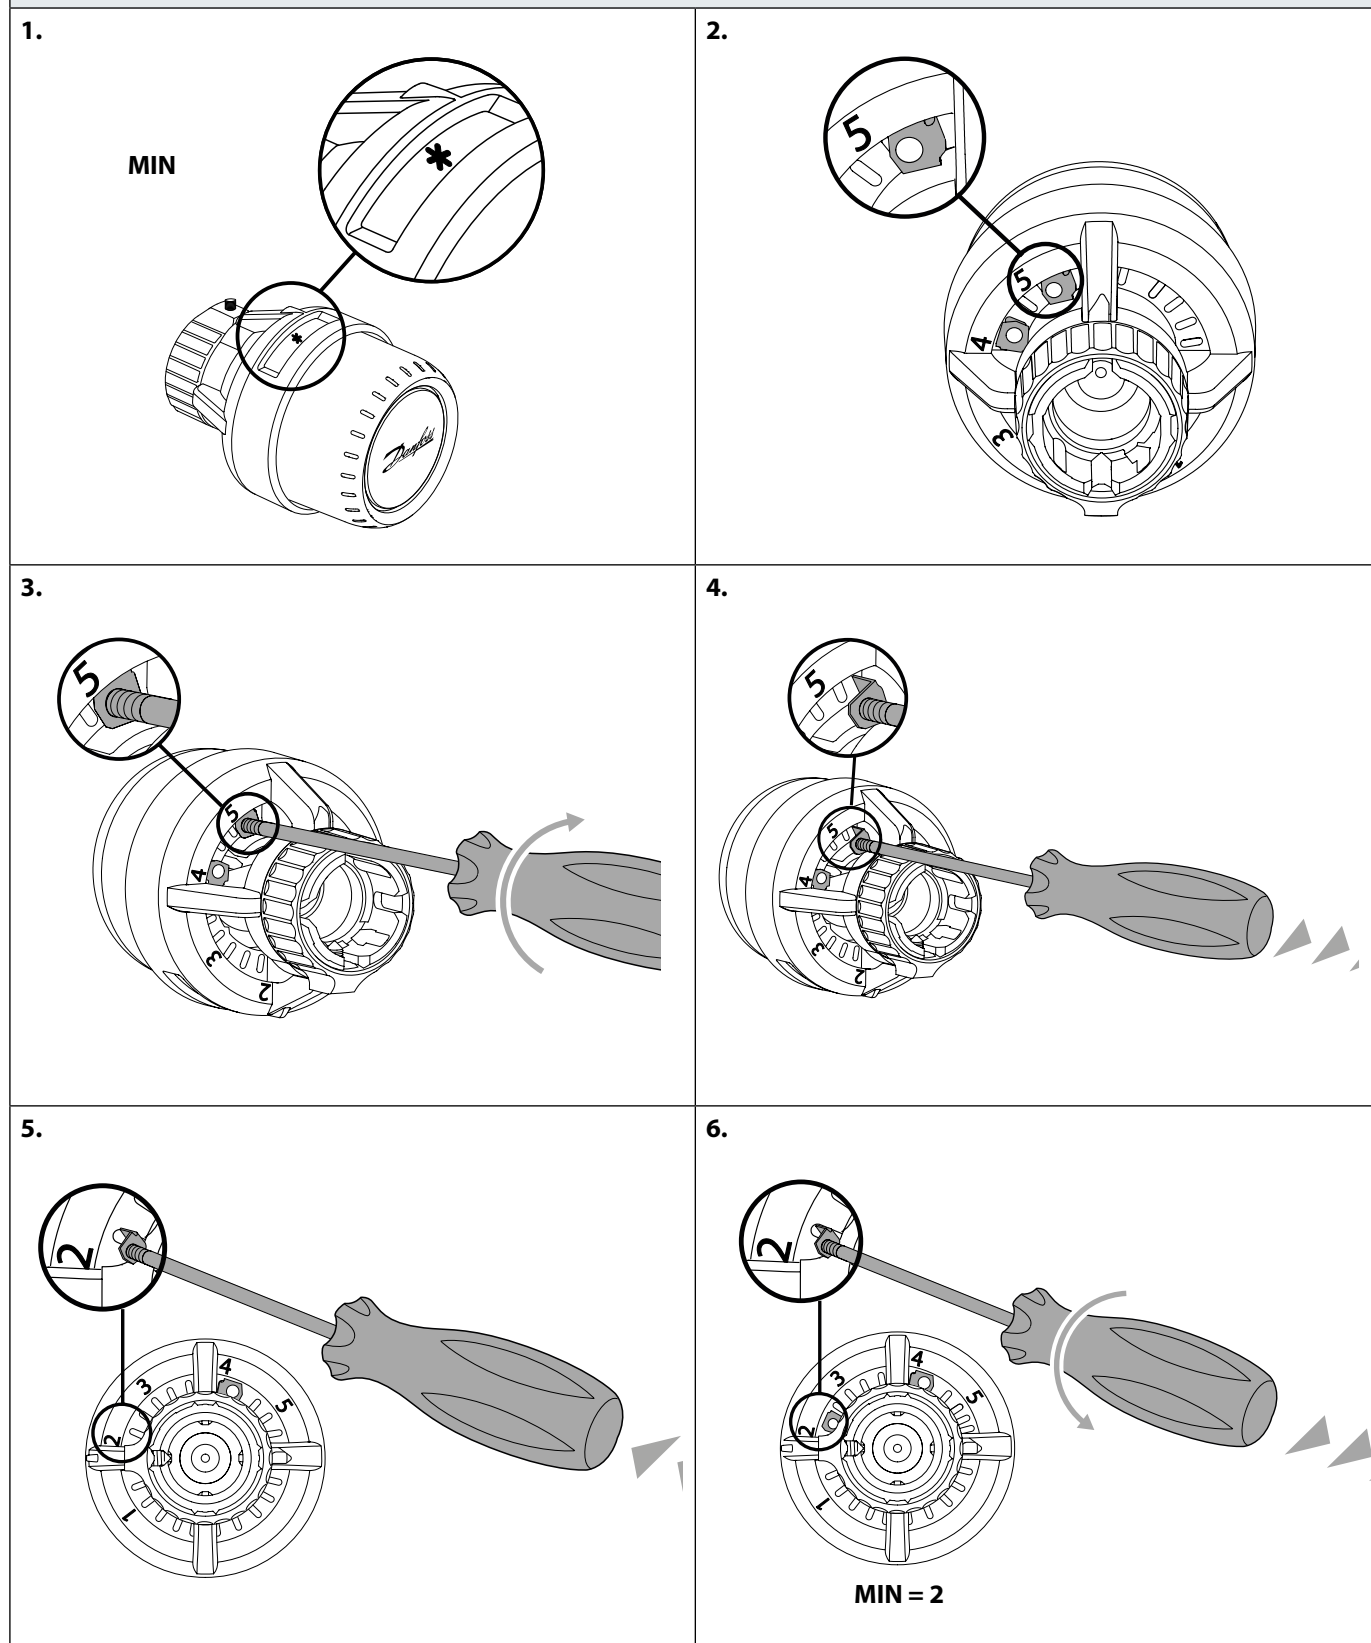

Temperature Limitation | Temperaturbegrenzung | Limite de température | Limitación de temperatura (MINIMUM)

	Code no.
	013G1237
	013G1236